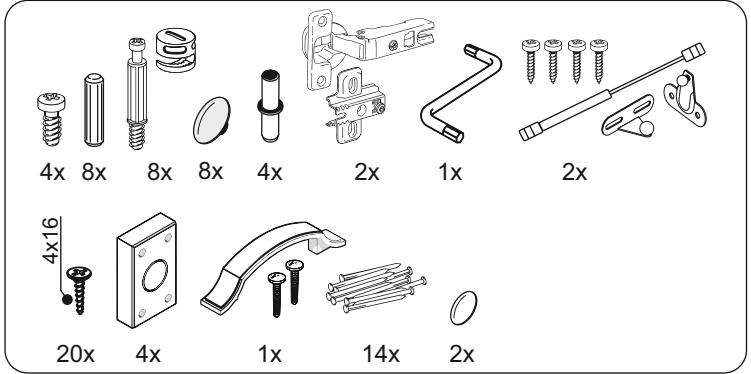

HALLWAY LAZIO
SHOE RACK 60

ПРИХОЖАЯ ЛАЦИО
ТУМБА ДЛЯ ОБУВИ 60

↑ 530 ↔ 600 ↘ 387

Nº	↔	↗	S	x	Nº→...
1	464	340	16	x1	1
2	464	340	16	x1	1
3	566	340	16	x1	1
4	600	340	16	x1	1
5	564	335	16	x1	1
6	592	476	4	x1	1
7	594	476	16	x1	1
8	600	340	30	x1	1